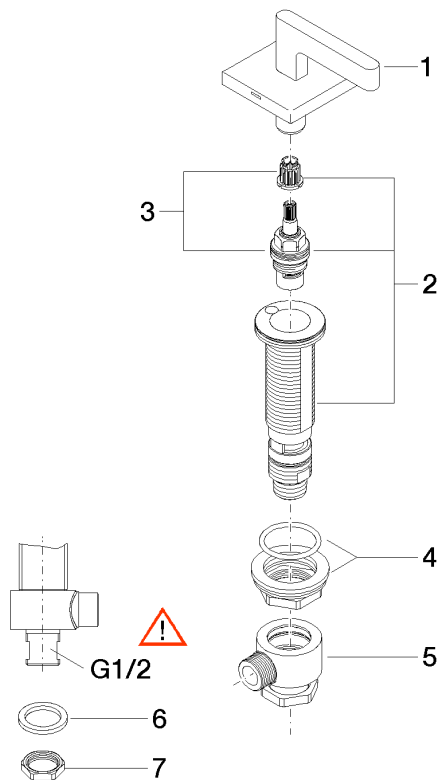

20 000 716

- diametro foro 32 mm
- rosetta 60 x 60 mm
- con contrassegno freddo

Compatibile con: CL.1, CYO

	Cromato	20 000 716-00
	Platinato spazzolato	20 000 716-06
	Dark Chrome	20 000 716-19
	Ottone spazzolato (Oro 23k)	20 000 716-28
	Champagne spazzolato (Oro 22k)	20 000 716-46
	Champagne (Oro 22k)	20 000 716-47
	Dark Platinum spazzolato	20 000 716-99

20 000 716

Parts for other finishes can be found here: Platinato spazzolato

Elenco delle parti di ricambio

N.	Codice articolo	Denominazione	Quantità necessaria	Tempo di produzione
1	90 20 70 057 01-00	manopola (cold)	1	10
2	04 17 11 058 32 90	parte laterale	1	2
3	90 90 03 132 00 90	parte superiore	1	2
4	04 23 10 032 78 90	set di fissaggio	1	2
5	04 17 11 023 10 90	distributore	1	2
6	09 30 11 059 90	rondella	1	2
7	09 23 10 012 90	dado	1	2